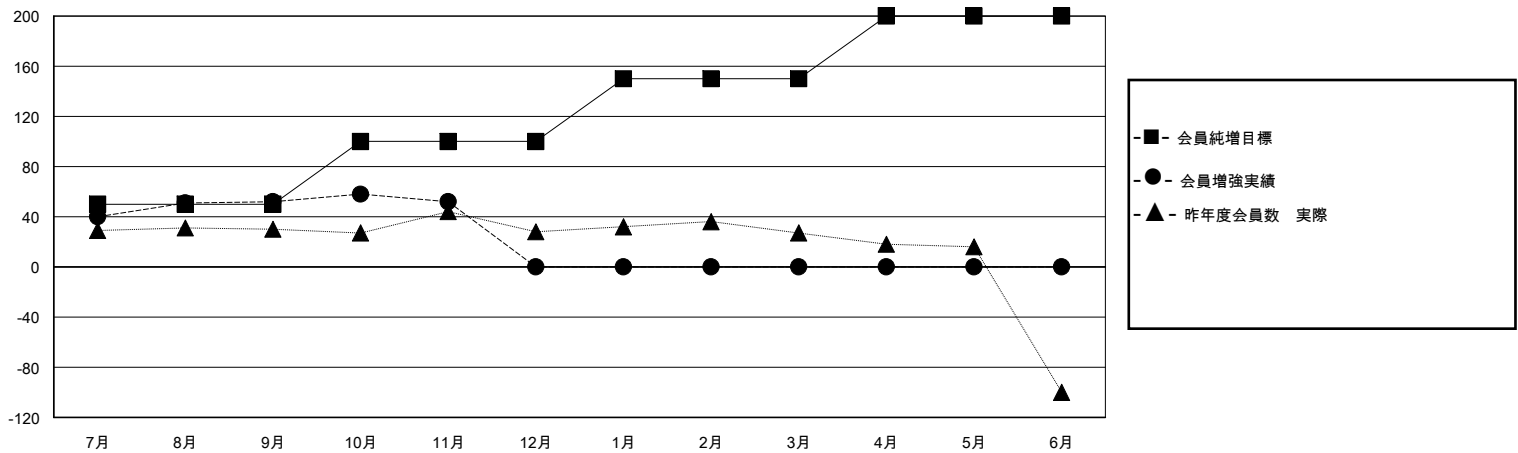

# MONTHLY MEMBERSHIP PROGRESS REPORT

District 334 C

Results as of: 11/30/2023

GMT:

地域 JAPAN

GMT会則地域

クラブ				名			
結果 : 2023-2024				結果 : 2023-2024			
四半期	新クラブ目標	新クラブ	解散クラブ	四半期	会員純増目標	会員増強実績	退会者(転籍を含む)実際
7月/8月/9月	0	0	0	7月/8月/9月	50	83	29
10月/11月/12月	0	0	0	10月/11月/12月	50	27	25
1月/2月/3月	1	0	0	1月/2月/3月	50	0	0
4月/5月/6月	0	0	0	4月/5月/6月	50	0	0

新クラブ目標及び実績累計

会員目標及び実績累計

解散クラブ: 0	37 CLUBS OF 71 一名以上の新会員を登録	男女別
退会者		男性 2,473 (86.95%)
物故会員 11		女性 371 (13.05%)
クラブ解散 0	<a href="#">会員累計データを見るには、ここをクリック</a>	世帯主/家族会員合計 516
その他 43		国際会費半額の家族会員 271
合計 54		